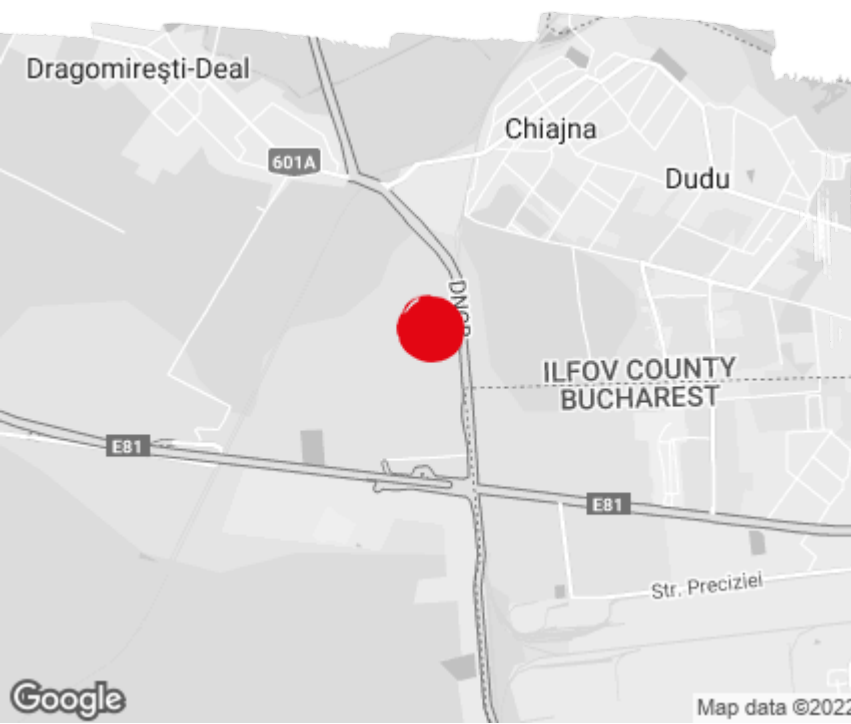

Amplasament